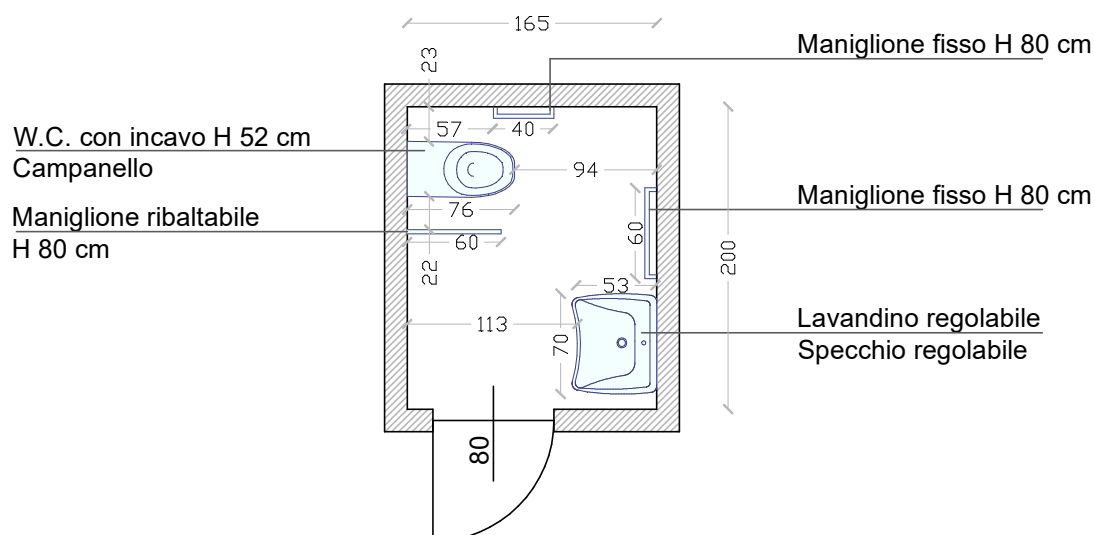

Ingresso:

Il portone d'ingresso è largo 166 cm (manuale verso l'interno), forza necessaria per l'apertura 6 kg. Campanello di chiamata alto 116 cm.

Aree interne:

Le Sale buffet e degustazioni si trovano al piano terra e sono accessibili.

Servizi igienici comuni:

I servizi igienici dedicati si trovano al piano terra. All'interno hanno dimensioni 165x200 cm e porta larga 80 cm, con maniglioni di sostegno ai lati del wc che è alto 52 cm. Sono presenti lavabo e specchio regolabili.

TAVOLA:

DATA:

PALAZZO ROCCABRUNA
PARTICOLARE BAGNO ATTREZZATO PIANO TERRA
scala 1:50

08.05.2023

RILEVAZIONE EFFETTUATA DA COOPERATIVA HANDICREA

via S. Martino 46, 38122 Trento
Tel. 0461-239396 E-mail: info@handicrea.it