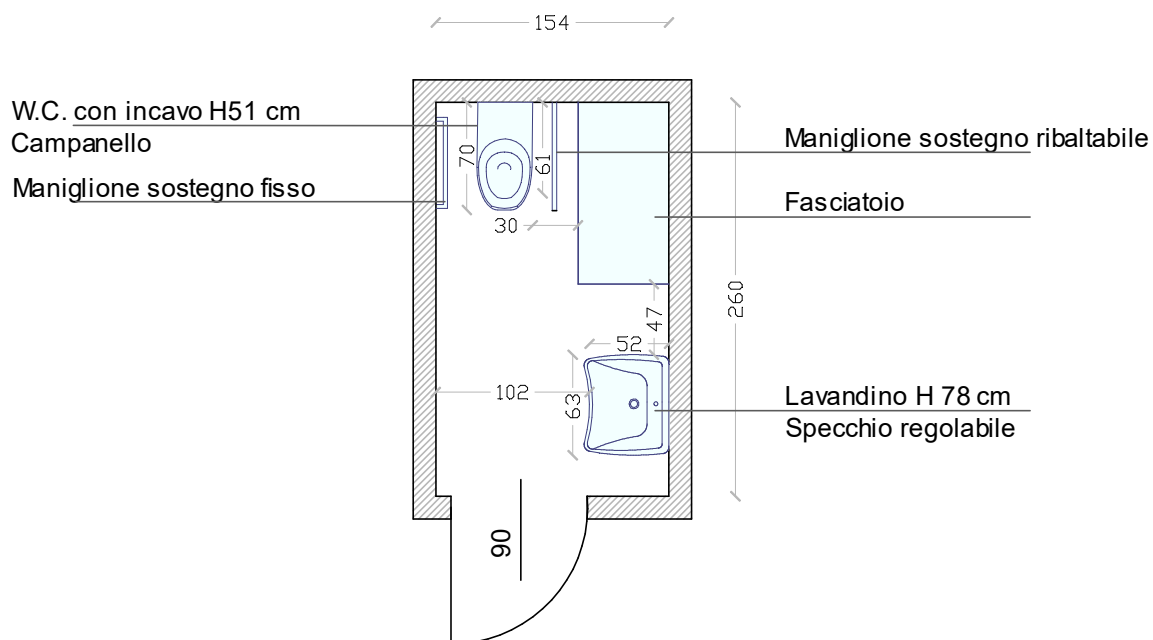

Ingresso:

Per l'accesso al Castello, l'ingresso senza barriere è dalla Porta di San Martino che è preceduta da una rampa lunga 30 m (pendenza 4%).

Aree interne:

La Porta di San Martino immette nel cortile interno del Castello che presenta una larga striscia pavimentata omogeneamente e una pendenza variabile (massima del 10%). Lungo il cortile si ha accesso diretto alla biblioteca e ai servizi igienici attrezzati. L'accesso alla Sala delle Marangonerie invece presenta 10 gradoni (altezze di 7-10 cm e profondità di 82-86 cm), a lato dei quali si sviluppa un passaggio senza gradini, sempre in acciottolato, con pendenza superiore al 15%.

Servizi igienici comuni:

I servizi igienici attrezzati si trovano sullo stesso piano del cortile ed hanno dimensioni di 154x260 cm, con porta larga 90 cm. Il wc è con incavo ed è alto 51 cm ed è dotato di maniglioni di sostegno su entrambi i lati; presenza di lavabo fisso alto 78 cm e specchio regolabile.

TAVOLA:

CASTELLO DEL BUONCONSIGLIO
PARTICOLARE BAGNO ATTREZZATO PIANO TERRA
scala 1:50

DATA:

08.05.2023

RILEVAZIONE EFFETTUATA DA COOPERATIVA HANDICREA

via S. Martino 46, 38122 Trento
Tel. 0461-239396 E-mail: info@handicrea.it