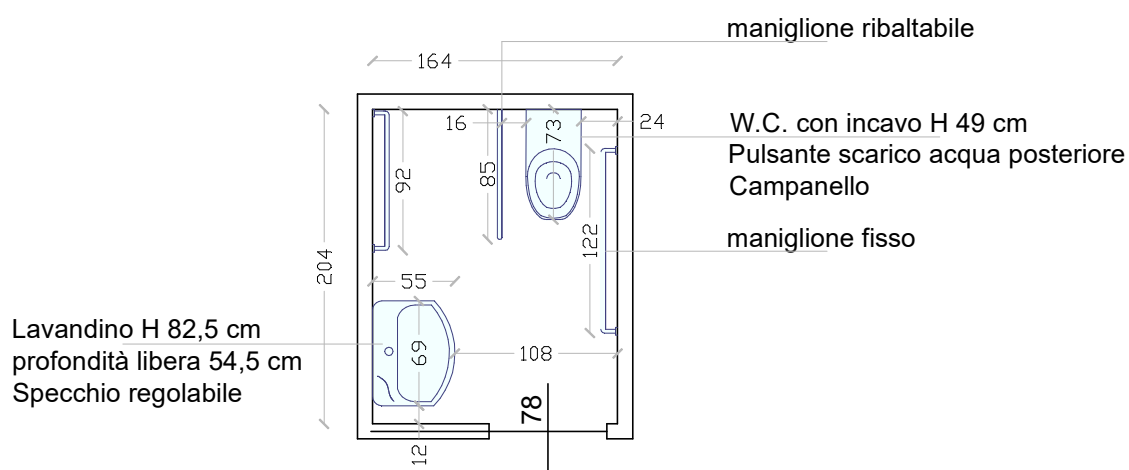

Ingresso:

L'ingresso al Museo presenta una rampa esterna lunga 7,40 m con pendenza del 9%. La porta d'entrata è larga 120 cm (la forza necessaria per l'apertura è di 10 kg, soglia alta 5 cm) alla quale segue una rampa interna lunga 98 cm con pendenza dell'8%.

Aree interne:

La sala Arazzi è arredata con sedie mobili e garantisce zone di sosta per le persone con disabilità. Si trova al secondo piano ed è raggiungibile con servoscala, ascensore e breve rampa removibile lunga 90 cm (pendenza 11%). Il servoscala ha una pedana 79×121 cm e una portata di 250 kg. L'ascensore ha una porta larga 80 cm e dimensioni di 110×140 cm.

Servizi igienici comuni:

I servizi igienici attrezzati si trovano al piano terra e sono preceduti da una rampa lunga 88 cm con pendenza del 22%; hanno dimensioni di 164×204 cm e una porta larga 78 cm. Il wc è con incavo ed è alto 49 cm ed ha maniglioni di sostegno su entrambi i lati. Presenza di lavabo alto 82 cm e specchio regolabile.

TAVOLA:

DATA:

MUSEO DIOCESANO TRIDENTINO
PARTICOLARE BAGNO ATTREZZATO
scala 1:50

14.10.2020

RILEVAZIONE EFFETTUATA DA COOPERATIVA HANDICREA

via S. Martino 46, 38122 Trento
Tel. 0461-239396 E-mail: info@handicrea.it